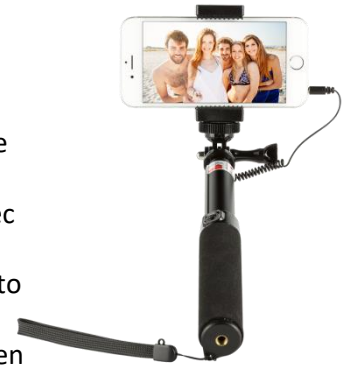

## Perche à selfie pour caméra

Cet hiver, immortalisez vos meilleurs moments grâce à cette perche à selfie spécialement conçue pour les caméras de sport !

Cette perche est compatible avec toutes les caméras de sport mais aussi avec tous les smartphones jusqu'à 5,5".

Branchez le cordon jack à votre smartphone puis déclenchez la prise de photo à distance grâce au bouton présent sur le manche.

Vous pourrez vous prendre en vidéos avec vos amis devant des paysages à en couper le souffle !

### Caractéristiques techniques :

- Perche à selfie en aluminium
- Longueur max : 1,2 mètre
- S'adapte à toutes les caméras de sport et les smartphones jusqu'à 5,5"
- Déclenchement des photos à distance